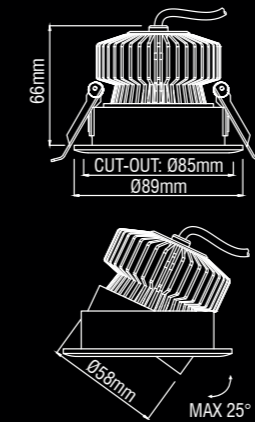

Minimo

Description	∧	white	black
705lm 927 9W	24°	115CW9272400	115CB9272400
720lm 930 9W	24°	115CW9302400	115CB9302400
930lm 840 9W	24°	115DW8402400	115DB8402400
705lm 927 9W	40°	115CW9274000	115CB9274000
720lm 930 9W	40°	115CW9304000	115CB9304000
930lm 840 9W	40°	115DW8404000	115DB8404000