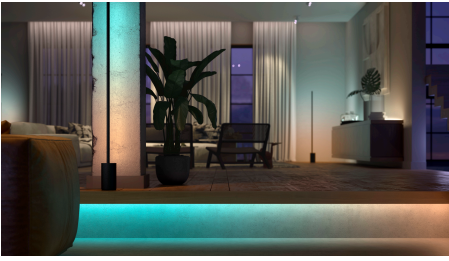

Painutage, lõigake või pikendage

Üleni painduvat gradient lightstripi saate painutada, et see järgiks teie ruumi vorme. Suuremate pindade jaoks lisage gradient lightstripi pikendus või väiksema ruumi korral lõigake ribavalgusti lühemaks vastavalt vajadusele.