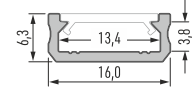

Karta produktu

Data sheet / Каталогная карта

Profil LED

Profile LED / Профиль LED

D

D

Profil LED D Profile LED D / Профиль LED D

	BIAŁY (lakierowany) white (lacquered) / белый (лакированный)	CZARNY (anodowany) black (anodized) / черный (анодированный)	INOX (anodowany) inox (anodized) / inox (анодированный)	SREBRNY (anodowany) silver (anodized) / серебряный (анодированный)	SUROWY raw / сырой
Wymiary (mm) Dimensions (mm) / Размеры (мм)	1000, 2020, 3000				
Szerokość taśmy LED (mm) LED strip width (mm) / Ширина светодиодной ленты (мм)	do 12 up to 12 / до 12				
Zastosowanie Application / Применение	profil powierzchniowy – do oświetlenia pomieszczeń kuchennych, szlępowych – oświetlenie szaf, blatów, schodów surface-mounted profile – for lighting kitchens and stores – lighting for shelves, countertops, stairs / накладной профиль – для освещения кухонных и магазинных помещений – освещение шкафов, столешниц, лестниц				

Klosze (PVC/PMMA/PC) Covers / Рассеиватели

Wymiary [mm] Dimensions (mm) / Размеры (мм): 1000, 2020, 3000

TRANSPARENTNY transparent / прозрачный	MROŻONY frozen / изморозь	MLECZNY milky / молочный	FROSTED frosted / матовый	FROSTED MLECZNY milky frosted / матовый молочный	CZARNY PMMA black PMMA / черный PMMA	LENS 15 lens 15 / lens 15	LENS 30 lens 30 / lens 30
BASIC							
☼ PMMA 95% ☼ PVC 88% ☼ PC 92%	☼ PMMA 78% ☼ PVC 66% ☼ PC 67%	☼ PMMA 51% ☼ PVC 44% ☼ PC 36%	☼ PMMA 90%	☼ PMMA 83%	☼ PMMA 23,90%	☼ PMMA 92%	☼ PMMA 92%
HIGH							
☼ PMMA 95% ☼ PVC 82%	☼ PMMA 78% ☼ PVC 65%	☼ PMMA 52% ☼ PVC 42%	☼ PMMA 87%	☼ PMMA 83%	☼ PMMA 19,83%		