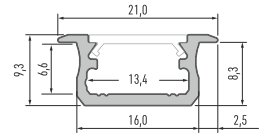

## Profil LED B Profile LED B / Профиль LED B

	<b>BIAŁY (lakierowany)</b> white (lacquered) / белый (лакированный)	<b>CZARNY (anodowany)</b> black (anodized) / черный (анодированный)	<b>INOX (anodowany)</b> inox (anodized) / inox (анодированный)	<b>SREBRNY (anodowany)</b> silver (anodized) / серебряный (анодированный)	<b>SUROWY</b> raw / сырой
<b>Wymiary (mm)</b> Dimensions (mm) / Размеры (мм)	<b>1000, 2020, 3000</b>				
<b>Szerokość taśmy LED (mm)</b> LED strip width (mm) / Ширина светодиодной ленты (мм)	<b>do 12</b> up to 12 / до 12				
<b>Zastosowanie</b> Application / Применение	<b>profil wpuszczany – do oświetlenia pomieszczeń kuchennych, sklepowych – oświetlenie półek, blatów</b> groove mounted profile – for lighting kitchens and stores – lighting for shelves, countertops / встраиваемый профиль – для освещения кухонных и магазинных помещений – освещение полок, столешниц				