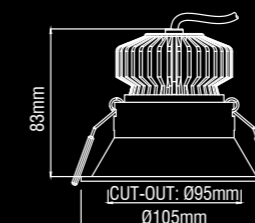

Popolare

Description	∧	white	black
705lm 927 9W	30°	109CW9273000	109CB9273000
720lm 930 9W	30°	109CW9303000	109CB9303000
930lm 840 9W	30°	109DW8403000	109DB8403000
705lm 927 9W	45°	109CW9274500	109CB9274500
720lm 930 9W	45°	109CW9304500	109CB9304500
930lm 840 9W	45°	109DW8404500	109DB8404500