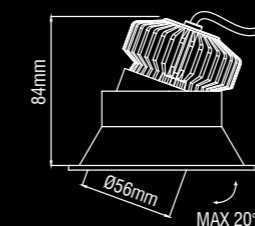

Popolare

Description	∧	white	black
705lm 927 9W	30°	109CW9273000	109CB9273000
720lm 930 9W	30°	109CW9303000	109CB9303000
930lm 840 9W	30°	109DW8403000	109DB8403000
705lm 927 9W	45°	109CW9274500	109CB9274500
720lm 930 9W	45°	109CW9304500	109CB9304500
930lm 840 9W	45°	109DW8404500	109DB8404500