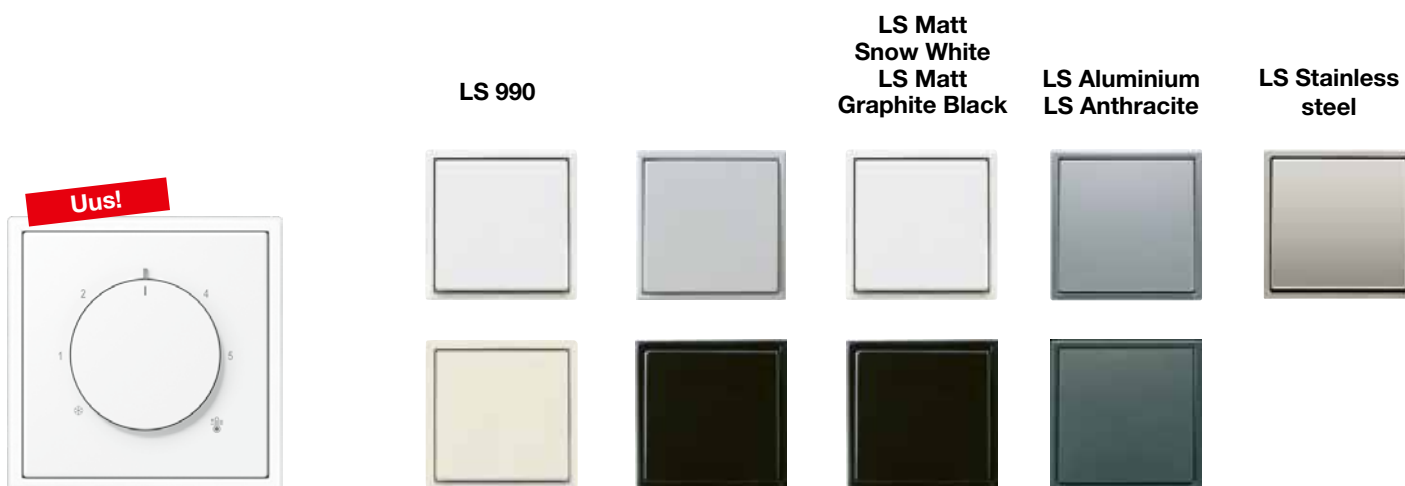

Komplekteeritud toodete **orienteeruv hinnakiri**.

Hinnakirjas on ära toodud ainult JUNGi toodete kõige populaarsemad kujundusvariandid.

Toodete sortimenti uuendatakse ja täiendatakse pidevalt. Tootja jätab endale õiguse soovitatavaid hindu muuta. Hinnad sisaldavad käibemaksu. JUNGi partnerid kohaldavad hinnasoodustusi.

Ruumitermostaat

	valge, elevantiluu	helehall, must	matt lumivalge, matt grafiitmust	alumiinium, antratsiit	roostevaba teras
Maandusega pistikupesa	10,90	22,99	33,31	45,93	45,93
Ühene lüliti	14,22	24,35	31,56	43,84	43,84
Kahene lüliti	20,36	31,23	38,51	52,26	52,26
Pöördnupuga dimmer	152,38	160,80	173,15	192,63	192,63